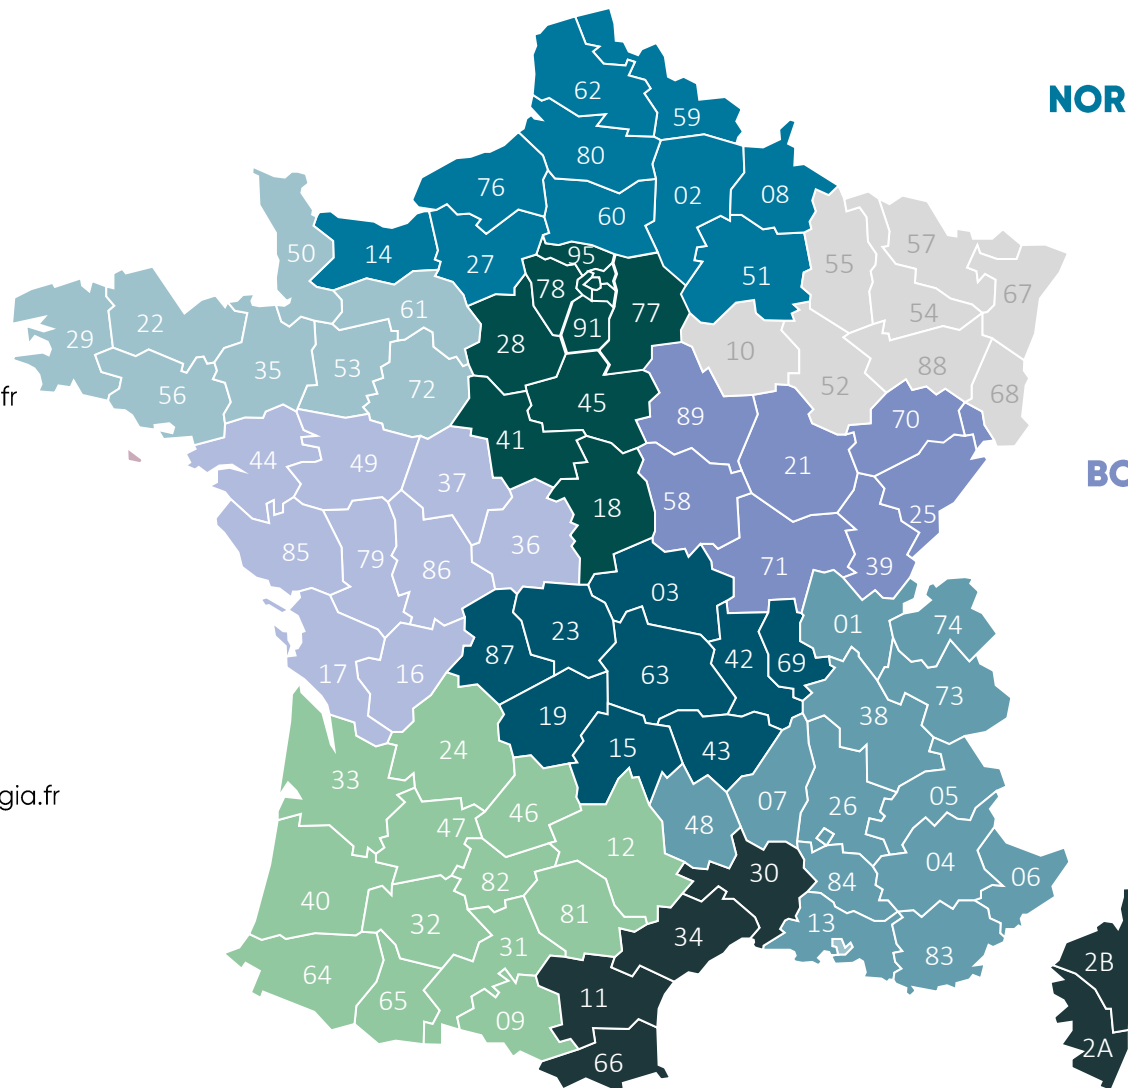

VOS INGÉNIEURS D'AFFAIRES SONERGIA RÉPARTIS SUR TOUT LE TERRITOIRE

BRETAGNE

MATHIEU TANGUY

mathieu.tanguy@sonergia.fr
07 64 55 98 84

LOIRE ATLANTIQUE VAL-DE-LOIRE

ANTHONY DE ASSUNÇÃO

anthony.deassuncao@sonergia.fr
06 99 79 81 56

SUD-OUEST

GRÉGOIRE JEANNIN

gregoire.jeannin@sonergia.fr
07 61 33 86 05

RHÔNE-ALPES OUEST

TANIA BERTRAND SCHMIDT

tania.bertrand-schmidt@sonergia.fr
06 60 79 17 12

SUD

ERIC BERTRAND

eric.bertrand@sonergia.fr
07 63 69 62 94

NORMANDIE / HAUTS-DE-FRANCE

NICOLAS CATTEAU

nicolas.catteau@sonergia.fr
07 85 74 32 65

ILE DE FRANCE / CENTRE

PAUL-ELOI GRUET

paul-eloi.gruet@sonergia.fr
06 63 01 17 74

BOURGOGNE / FRANCHE COMTE

LUCAS ERTZSCHEID

lucas.ertzscheid@sonergia.fr
06 63 08 28 71

RHÔNE-ALPES EST

KAROL EYRIEY

karol.eyriey@sonergia.fr
06 50 61 09 81

Vous avez besoin d'un chiffrage sur les secteurs grisés ?

Merci d'adresser un mail à l'adresse
chiffrage@sonergia.fr

Pour toutes questions sur la rénovation globale :

CLEMENCE CAVELIER

RESPONSABLE DE COMPTES (Rénovation Globale & Grands Comptes Immobilier et résidentiel collectif)
clemence.cavelier@sonergia.fr
06 61 85 89 09

Pour toutes autres questions :

GUYLAINE VIVIEN

DIRECTRICE DEVELOPPEMENT
guylaine.vivien@sonergia.fr
07 60 01 63 14